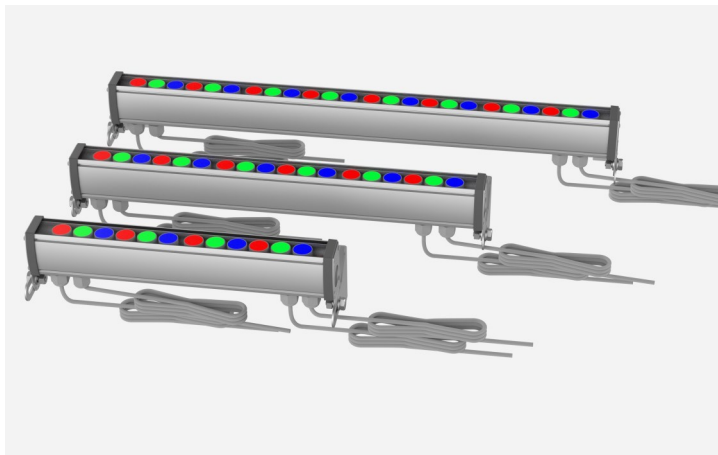

S-LINE DMX

Загальні відомості

Корпус : алюмінієвий

Ступінь захисту : IP65

Діапазон роб. температури : -30 °C ... +35 °C

Інсталяція : накладний

Крива сили світла : 5-90°

Гарантія : 2-5 років

Електричні та світлові х-ки

Напруга живлення : 220-240 VAC (12-36 В.)*

Частота : 50 Гц

Коефіцієнт потужності : > 0,9

Світлова ефективність : зал. від кольору світла

Колір свічення : RGB, white

Індекс кольоропередачі : >80

* Модель світильника S-Line 20 лише 12—36 В.

Кольорове покриття світильника забезпечується методом порошкового фарбування, згідно таблиці RAL.

| Назва | Потужність, Вт | Габаритні розміри, мм |
|----------------|----------------|-----------------------|
| S-LINE 20 DMX | 7 | 200x45x60 |
| S-LINE 35 DMX | 13 | 350x45x60 |
| S-LINE 50 DMX | 21 | 500x45x60 |
| S-LINE 65 DMX | 27 | 650x45x60 |
| S-LINE 80 DMX | 34 | 800x45x60 |
| S-LINE 95 DMX | 40 | 950x45x60 |
| S-LINE 110 DMX | 47 | 1100x45x60 |
| S-LINE 125 DMX | 53 | 1250x45x60 |

Габаритні розміри.

Діаграма КСС.