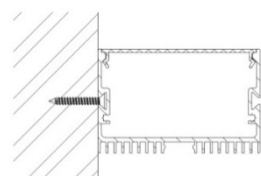

Профіль
алюмінієвий
анодований,
колір - срібло.
L = 2000 мм.
P = 553 мм.

Розсіювач РС 70 ,
матовий
полікарбонат
L =2000 мм.

LS 70

Уникальная конструкция профиля позволяет с помощью фиксатора РФ70 монтировать элементы в широкие полосы.

Крепление профиля на основание с помощью самореза и системы «шип-паз».

Монтаж

При фиксации профилей с помощью пружинных клипс ЛК, световой поток будет направлен в противоположные стороны.