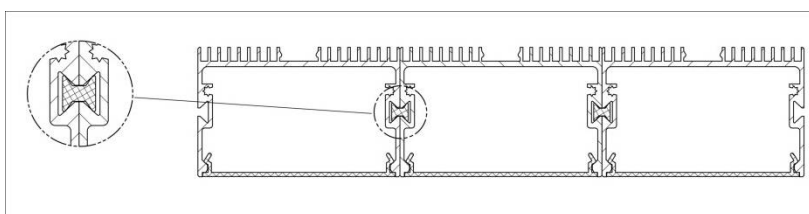

Профіль
алюмінієвий
анодований,
колір - срібло.
L = 2000 мм.
P = 553 мм.

Розсіювач РС 70 ,
матовий
полікарбонат
L =2000 мм.

LS 70

Уникальная конструкция профиля позволяет с помощью фиксатора РФ70 монтировать элементы в широкие полосы.

Крепление профиля на основание с помощью самореза и системы «шип-паз».

Монтаж

При фиксации профилей с помощью пружинных клипс ЛК, световой поток будет направлен в противоположные стороны.