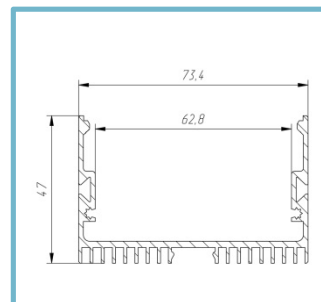

Профіль
алюмінієвий
анодований,
колір - срібло.
L = 2000 мм.
P = 553 мм.

Розсіювач РС 70 ,
матовий
полікарбонат
L =2000 мм.

LS 70

Уникальная конструкция профиля позволяет с помощью фиксатора РФ70 монтировать элементы в широкие полосы.

Крепление профиля на основание с помощью самореза и системы «шип-паз».

Монтаж

При фиксации профилей с помощью пружинных клипс ЛК, световой поток будет направлен в противоположные стороны.