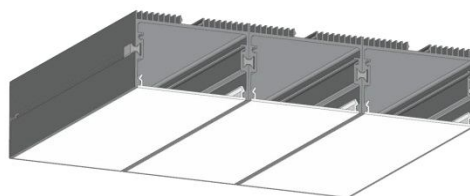

LS 70

Комплектація
універсальна стандартна
заглушка ЗС 70

Фіксатор РФ 70

Профіль ЛС 70

предназначен для освітлення жилих и коммерческих объектов. Конструкция скрытой системы крепежа и монтажных наборов (с.39) позволяет монтировать профили разнообразными способами и реализовать множество дизайнерских решений.

Профіль
алюмінієвий
анодований,
колір - срібло.
L = 2000 мм.
P = 553 мм.

Розсіювач РС 70 ,
матовий
полікарбонат
L =2000 мм.

LS 70

Уникальная конструкция профиля позволяет с помощью фиксатора РФ70 монтировать элементы в широкие полосы.

Крепление профиля на основание с помощью самореза и системы «шип-паз».

Монтаж

При фиксации профилей с помощью пружинных клипс ЛК, световой поток будет направлен в противоположные стороны.