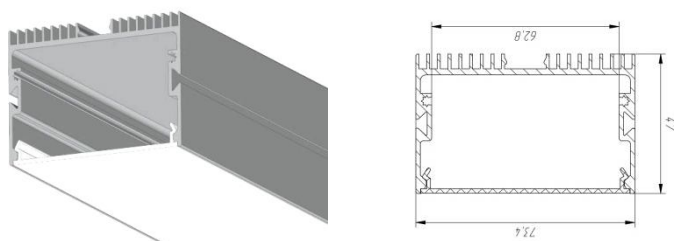

LS 70

Комплектація
універсальна стандартна
заглушка ЗС 70

Фіксатор РФ 70

Профіль ЛС 70

предназначен для освітлення жилих и коммерческих объектов. Конструкция скрытой системы крепежа и монтажных наборов (с.39) позволяет монтировать профили разнообразными способами и реализовать множество дизайнерских решений.

Профіль
алюмінієвий
анодований,
колір - срібло.
L = 2000 мм.
P = 553 мм.

Розсіювач РС 70 ,
матовий
полікарбонат
L =2000 мм.

LS 70

Уникальная конструкция профиля позволяет с помощью фиксатора РФ70 монтировать элементы в широкие полосы.

Крепление профиля на основание с помощью самореза и системы «шип-паз».

Монтаж

При фиксации профилей с помощью пружинных клипс ЛК, световой поток будет направлен в противоположные стороны.