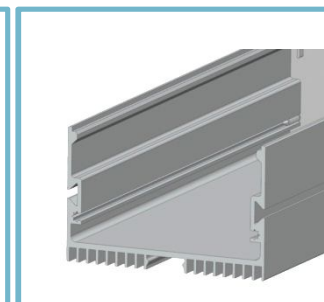

LS 70

Комплектація
універсальна стандартна
заглушка ЗС 70

Фіксатор РФ 70

Профіль ЛС 70

предназначен для освітлення жилих и коммерческих объектов. Конструкция скрытой системы крепежа и монтажных наборов (с.39) позволяет монтировать профили разнообразными способами и реализовать множество дизайнерских решений.

Профіль
алюмінієвий
анодований,
колір - срібло.
L = 2000 мм.
P = 553 мм.

Розсіювач РС 70 ,
матовий
полікарбонат
L =2000 мм.

LS 70

Уникальная конструкция профиля позволяет с помощью фиксатора РФ70 монтировать элементы в широкие полосы.

Крепление профиля на основание с помощью самореза и системы «шип-паз».

Монтаж

При фиксации профилей с помощью пружинных клипс ЛК, световой поток будет направлен в противоположные стороны.