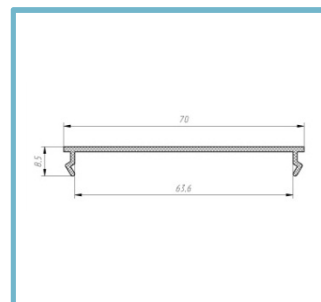

Профіль
алюмінієвий
анодований,
колір - срібло.
L = 2000 мм.
P = 553 мм.

Розсіювач РС 70 ,
матовий
полікарбонат
L =2000 мм.

LS 70

Уникальная конструкция профиля позволяет с помощью фиксатора РФ70 монтировать элементы в широкие полосы.

Крепление профиля на основание с помощью самореза и системы «шип-паз».

Монтаж

При фиксации профилей с помощью пружинных клипс ЛК, световой поток будет направлен в противоположные стороны.