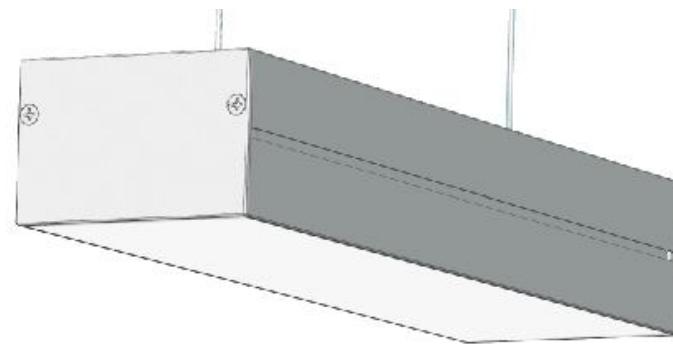

LS 70

Комплектація
універсальна стандартна
заглушка ЗС 70

Фіксатор РФ 70

Профіль ЛС 70

предназначен для освітлення жилих и коммерческих объектов. Конструкция скрытой системы крепежа и монтажных наборов (с.39) позволяет монтировать профили разнообразными способами и реализовать множество дизайнерских решений.

Профіль
алюмінієвий
анодований,
колір - срібло.
L = 2000 мм.
P = 553 мм.

Розсіювач РС 70 ,
матовий
полікарбонат
L =2000 мм.

LS 70

Уникальная конструкция профиля позволяет с помощью фиксатора РФ70 монтировать элементы в широкие полосы.

Крепление профиля на основание с помощью самореза и системы «шип-паз».

Монтаж

При фиксации профилей с помощью пружинных клипс ЛК, световой поток будет направлен в противоположные стороны.