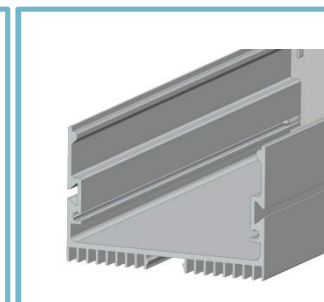

LS 70

Комплектація
універсальна стандартна
заглушка ЗС 70

Фіксатор РФ 70

Профіль ЛС 70

предназначен для освітлення жилих и коммерческих объектов. Конструкция скрытой системы крепежа и монтажных наборов (с.39) позволяет монтировать профили разнообразными способами и реализовать множество дизайнерских решений.

Профіль
алюмінієвий
анодований,
колір - срібло.
L = 2000 мм.
P = 553 мм.

Розсіювач РС 70 ,
матовий
полікарбонат
L =2000 мм.

LS 70

Уникальная конструкция профиля позволяет с помощью фиксатора РФ70 монтировать элементы в широкие полосы.

Крепление профиля на основание с помощью самореза и системы «шип-паз».

Монтаж

При фиксации профилей с помощью пружинных клипс ЛК, световой поток будет направлен в противоположные стороны.

LSV 70

Комплектація
універсальна
стандартна
заглушка 3С 70

Пружинне кріплення для ПЛС 70

Профіль ЛСВ 70

предназначен для врезки світильника в гіпсокартон, ДСП и другие плитные поверхности. Пружина ПЛС70 надежно фиксирует профиль в основании и позволяет производить техническое обслуживание врезного светильника.