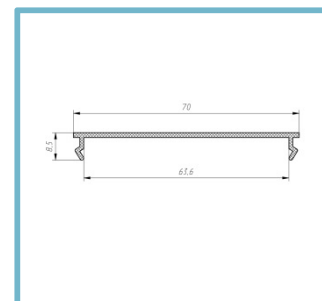

Профіль
алюмінієвий
анодований,
колір - срібло.
L = 2000 мм.
P = 498 мм.

Розсіювач РС 70,
матовий
полікарбонат
L = 2000 мм.