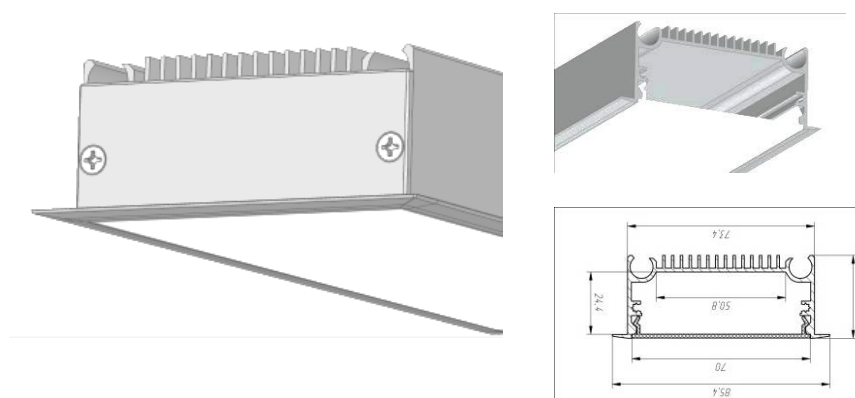

Профіль
алюмінієвий
анодований,
колір - срібло.
L = 2000 мм.
P = 553 мм.

Розсіювач РС 70 ,
матовий
полікарбонат
L =2000 мм.

LS 70

Уникальная конструкция профиля позволяет с помощью фиксатора РФ70 монтировать элементы в широкие полосы.

Крепление профиля на основание с помощью самореза и системы «шип-паз».

Монтаж

При фиксации профилей с помощью пружинных клипс ЛК, световой поток будет направлен в противоположные стороны.

LSV 70

Комплектація
універсальна
стандартна
заглушка 3С 70

Пружинне кріплення для ПЛС 70

Профіль ЛСВ 70

предназначен для врезки світильника в гіпсокартон, ДСП и другие плитные поверхности. Пружина ПЛС70 надежно фиксирует профиль в основании и позволяет производить техническое обслуживание врезного светильника.

Профіль
алюмінієвий
анодований,
колір - срібло.
L = 2000 мм.
P = 498 мм.

Розсіювач РС 70,
матовий
полікарбонат
L = 2000 мм.