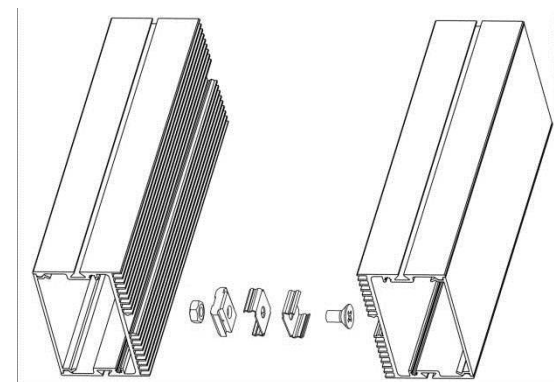

Профіль
алюмінієвий
анодований,
колір - срібло.
L = 2000 мм.
P = 553 мм.

Розсіювач РС 70 ,
матовий
полікарбонат
L =2000 мм.

LS 70

Уникальная конструкция профиля позволяет с помощью фиксатора РФ70 монтировать элементы в широкие полосы.

Крепление профиля на основание с помощью самореза и системы «шип-паз».

Монтаж

При фиксации профилей с помощью пружинных клипс ЛК, световой поток будет направлен в противоположные стороны.

LSV 70

Комплектація
універсальна
стандартна
заглушка 3С 70

Пружинне кріплення для ПЛС 70

Профіль ЛСВ 70

предназначен для врезки світильника в гіпсокартон, ДСП и другие плитные поверхности. Пружина ПЛС70 надежно фиксирует профиль в основании и позволяет производить техническое обслуживание врезного светильника.

Профіль
алюмінієвий
анодований,
колір - срібло.
L = 2000 мм.
P = 498 мм.

Розсіювач РС 70,
матовий
полікарбонат
L = 2000 мм.