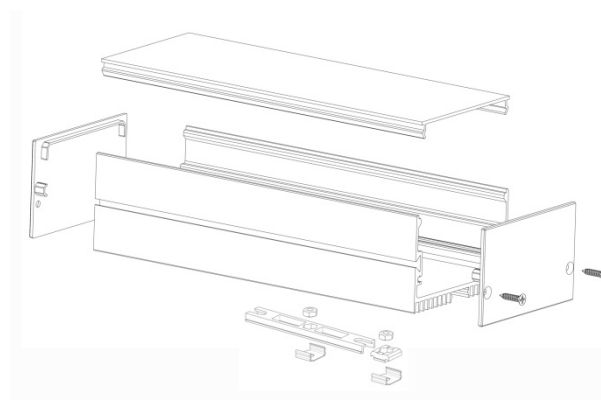

LS 70

Комплектація
універсальна стандартна
заглушка ЗС 70

Фіксатор РФ 70

Профіль ЛС 70

предназначен для освітлення жилих и коммерческих объектов. Конструкция скрытой системы крепежа и монтажных наборов (с.39) позволяет монтировать профили разнообразными способами и реализовать множество дизайнерских решений.

Профіль
алюмінієвий
анодований,
колір - срібло.
L = 2000 мм.
P = 553 мм.

Розсіювач РС 70 ,
матовий
полікарбонат
L =2000 мм.

LS 70

Уникальная конструкция профиля позволяет с помощью фиксатора РФ70 монтировать элементы в широкие полосы.

Крепление профиля на основание с помощью самореза и системы «шип-паз».

Монтаж

При фиксации профилей с помощью пружинных клипс ЛК, световой поток будет направлен в противоположные стороны.

LSV 70

Комплектація
універсальна
стандартна
заглушка 3С 70

Профіль
алюмінієвий
анодований,
колір - срібло.
L = 2000 мм.
P = 498 мм.

Розсіювач РС 70,
матовий
полікарбонат
L = 2000 мм.