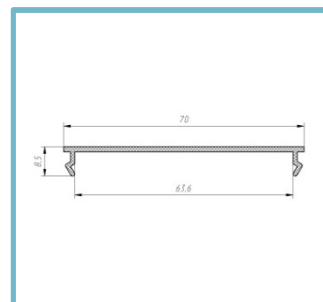

Профіль
алюмінієвий
анодований,
колір - срібло.
L = 2000 мм.
P = 553 мм.

Розсіювач РС 70 ,
матовий
полікарбонат
L =2000 мм.

LS 70

Уникальная конструкция профиля позволяет с помощью фиксатора РФ70 монтировать элементы в широкие полосы.

Крепление профиля на основание с помощью самореза и системы «шип-паз».

Монтаж

При фиксации профилей с помощью пружинных клипс ЛК, световой поток будет направлен в противоположные стороны.

LSV 70

Комплектація
універсальна
стандартна
заглушка 3С 70

Профіль
алюмінієвий
анодований,
колір - срібло.
L = 2000 мм.
P = 498 мм.

Розсіювач РС 70,
матовий
полікарбонат
L = 2000 мм.