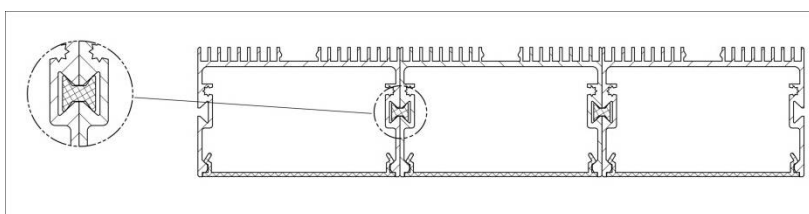

Профіль
алюмінієвий
анодований,
колір - срібло.
L = 2000 мм.
P = 553 мм.

Розсіювач РС 70 ,
матовий
полікарбонат
L =2000 мм.

LS 70

Уникальная конструкция профиля позволяет с помощью фиксатора РФ70 монтировать элементы в широкие полосы.

Крепление профиля на основание с помощью самореза и системы «шип-паз».

Монтаж

При фиксации профилей с помощью пружинных клипс ЛК, световой поток будет направлен в противоположные стороны.

LSV 70

Комплектація
універсальна
стандартна
заглушка 3С 70

Пружинне кріплення для ПЛС 70

Профіль ЛСВ 70

предназначен для врезки світильника в гіпсокартон, ДСП и другие плитные поверхности. Пружина ПЛС70 надежно фиксирует профиль в основании и позволяет производить техническое обслуживание врезного светильника.

Профіль
алюмінієвий
анодований,
колір - срібло.
L = 2000 мм.
P = 498 мм.

Розсіювач РС 70,
матовий
полікарбонат
L = 2000 мм.