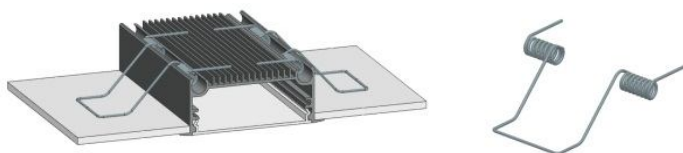

LS 70

Комплектація
універсальна стандартна
заглушка ЗС 70

Фіксатор РФ 70

Профіль ЛС 70

предназначен для освітлення жилих и коммерческих объектов. Конструкция скрытой системы крепежа и монтажных наборов (с.39) позволяет монтировать профили разнообразными способами и реализовать множество дизайнерских решений.

Профіль
алюмінієвий
анодований,
колір - срібло.
L = 2000 мм.
P = 553 мм.

Розсіювач РС 70 ,
матовий
полікарбонат
L =2000 мм.

LS 70

Уникальная конструкция профиля позволяет с помощью фиксатора РФ70 монтировать элементы в широкие полосы.

Крепление профиля на основание с помощью самореза и системы «шип-паз».

Монтаж

При фиксации профилей с помощью пружинных клипс ЛК, световой поток будет направлен в противоположные стороны.

LSV 70

Комплектація
універсальна
стандартна
заглушка 3С 70

Пружинне кріплення для ПЛС 70

Профіль ЛСВ 70

предназначен для врезки світильника в гіпсокартон, ДСП и другие плитные поверхности. Пружина ПЛС70 надежно фиксирует профиль в основании и позволяет производить техническое обслуживание врезного светильника.