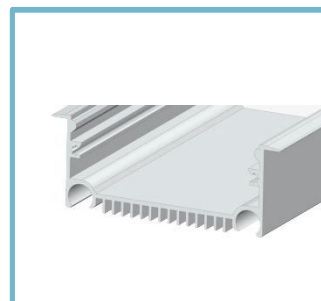

LS 70

Комплектація
універсальна стандартна
заглушка ЗС 70

Фіксатор РФ 70

Профіль ЛС 70

предназначен для освітлення жилих и коммерческих объектов. Конструкция скрытой системы крепежа и монтажных наборов (с.39) позволяет монтировать профили разнообразными способами и реализовать множество дизайнерских решений.

Профіль
алюмінієвий
анодований,
колір - срібло.
L = 2000 мм.
P = 553 мм.

Розсіювач РС 70 ,
матовий
полікарбонат
L =2000 мм.

LS 70

Уникальная конструкция профиля позволяет с помощью фиксатора РФ70 монтировать элементы в широкие полосы.

Крепление профиля на основание с помощью самореза и системы «шип-паз».

Монтаж

При фиксации профилей с помощью пружинных клипс ЛК, световой поток будет направлен в противоположные стороны.

LSV 70

Комплектація
універсальна
стандартна
заглушка 3С 70

Пружинне кріплення для ПЛС 70

Профіль ЛСВ 70

предназначен для врезки світильника в гіпсокартон, ДСП и другие плитные поверхности. Пружина ПЛС70 надежно фиксирует профиль в основании и позволяет производить техническое обслуживание врезного светильника.