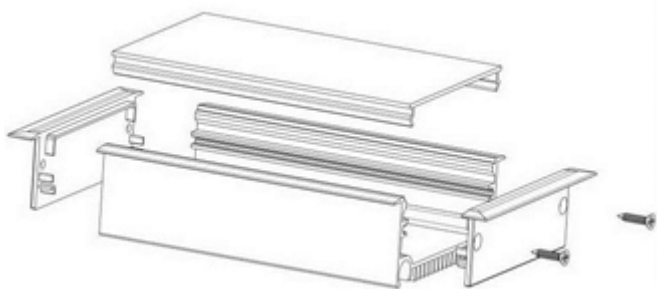

LS 70

Комплектація
універсальна стандартна
заглушка ЗС 70

Фіксатор РФ 70

Профіль ЛС 70

предназначен для освітлення жилих и коммерческих объектов. Конструкция скрытой системы крепежа и монтажных наборов (с.39) позволяет монтировать профили разнообразными способами и реализовать множество дизайнерских решений.

Профіль
алюмінієвий
анодований,
колір - срібло.
L = 2000 мм.
P = 553 мм.

Розсіювач РС 70 ,
матовий
полікарбонат
L =2000 мм.

LS 70

Уникальная конструкция профиля позволяет с помощью фиксатора РФ70 монтировать элементы в широкие полосы.

Крепление профиля на основание с помощью самореза и системы «шип-паз».

Монтаж

При фиксации профилей с помощью пружинных клипс ЛК, световой поток будет направлен в противоположные стороны.

LSV 70

Комплектація
універсальна
стандартна
заглушка 3С 70

Пружинне кріплення для ПЛС 70

Профіль ЛСВ 70

предназначен для врезки світильника в гіпсокартон, ДСП и другие плитные поверхности. Пружина ПЛС70 надежно фиксирует профиль в основании и позволяет производить техническое обслуживание врезного светильника.