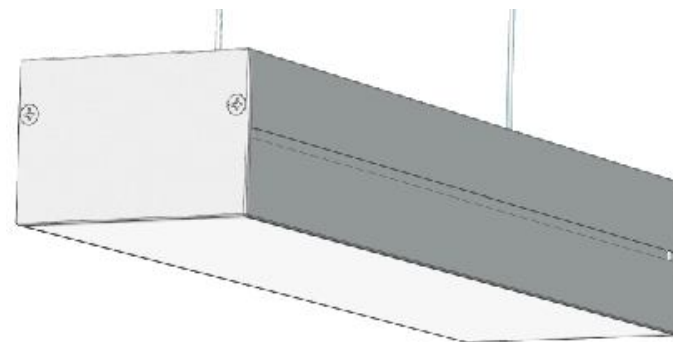

LS 70

Комплектація
універсальна стандартна
заглушка ЗС 70

Фіксатор РФ 70

Профіль ЛС 70

предназначен для освітлення жилих и коммерческих объектов. Конструкция скрытой системы крепежа и монтажных наборов (с.39) позволяет монтировать профили разнообразными способами и реализовать множество дизайнерских решений.

Профіль
алюмінієвий
анодований,
колір - срібло.
L = 2000 мм.
P = 553 мм.

Розсіювач РС 70 ,
матовий
полікарбонат
L =2000 мм.

LS 70

Уникальная конструкция профиля позволяет с помощью фиксатора РФ70 монтировать элементы в широкие полосы.

Крепление профиля на основание с помощью самореза и системы «шип-паз».

Монтаж

При фиксации профилей с помощью пружинных клипс ЛК, световой поток будет направлен в противоположные стороны.

LSV 70

Комплектація
універсальна
стандартна
заглушка 3С 70

Профіль
алюмінієвий
анодований,
колір - срібло.
L = 2000 мм.
P = 498 мм.

Розсіювач РС 70,
матовий
полікарбонат
L = 2000 мм.