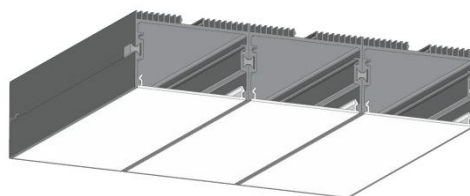

LS 70

Комплектація
універсальна стандартна
заглушка ЗС 70

Фіксатор РФ 70

Профіль ЛС 70

предназначен для освітлення жилих и коммерческих объектов. Конструкция скрытой системы крепежа и монтажных наборов (с.39) позволяет монтировать профили разнообразными способами и реализовать множество дизайнерских решений.

Профіль
алюмінієвий
анодований,
колір - срібло.
L = 2000 мм.
P = 553 мм.

Розсіювач РС 70 ,
матовий
полікарбонат
L =2000 мм.

LS 70

Уникальная конструкция профиля позволяет с помощью фиксатора РФ70 монтировать элементы в широкие полосы.

Крепление профиля на основание с помощью самореза и системы «шип-паз».

Монтаж

При фиксации профилей с помощью пружинных клипс ЛК, световой поток будет направлен в противоположные стороны.

LSV 70

Комплектація
універсальна
стандартна
заглушка 3С 70

Пружинне кріплення для ПЛС 70

Профіль ЛСВ 70

предназначен для врезки світильника в гіпсокартон, ДСП и другие плитные поверхности. Пружина ПЛС70 надежно фиксирует профиль в основании и позволяет производить техническое обслуживание врезного светильника.