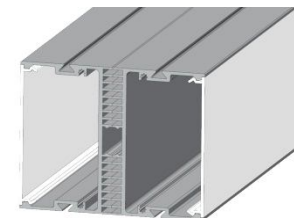

LS 70

Комплектація
універсальна стандартна
заглушка ЗС 70

Фіксатор РФ 70

Профіль ЛС 70

предназначен для освітлення жилих и коммерческих объектов. Конструкция скрытой системы крепежа и монтажных наборов (с.39) позволяет монтировать профили разнообразными способами и реализовать множество дизайнерских решений.

Профіль
алюмінієвий
анодований,
колір - срібло.
L = 2000 мм.
P = 553 мм.

Розсіювач РС 70 ,
матовий
полікарбонат
L =2000 мм.

LS 70

Уникальная конструкция профиля позволяет с помощью фиксатора РФ70 монтировать элементы в широкие полосы.

Крепление профиля на основание с помощью самореза и системы «шип-паз».

Монтаж

При фиксации профилей с помощью пружинных клипс ЛК, световой поток будет направлен в противоположные стороны.

LSV 70

Комплектація
універсальна
стандартна
заглушка 3С 70

Пружинне кріплення для ПЛС 70

Профіль ЛСВ 70

предназначен для врезки світильника в гіпсокартон, ДСП и другие плитные поверхности. Пружина ПЛС70 надежно фиксирует профиль в основании и позволяет производить техническое обслуживание врезного светильника.