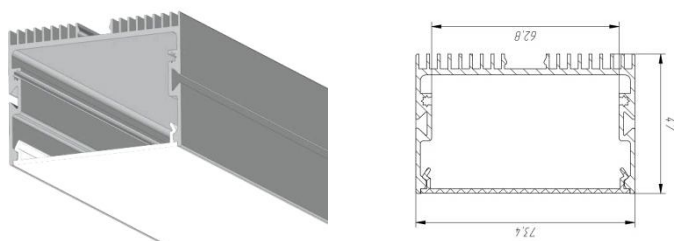

LS 70

Комплектація
універсальна стандартна
заглушка ЗС 70

Фіксатор РФ 70

Профіль ЛС 70

предназначен для освітлення жилих и коммерческих объектов. Конструкция скрытой системы крепежа и монтажных наборов (с.39) позволяет монтировать профили разнообразными способами и реализовать множество дизайнерских решений.

Профіль
алюмінієвий
анодований,
колір - срібло.
L = 2000 мм.
P = 553 мм.

Розсіювач РС 70 ,
матовий
полікарбонат
L =2000 мм.

LS 70

Уникальная конструкция профиля позволяет с помощью фиксатора РФ70 монтировать элементы в широкие полосы.

Крепление профиля на основание с помощью самореза и системы «шип-паз».

Монтаж

При фиксации профилей с помощью пружинных клипс ЛК, световой поток будет направлен в противоположные стороны.

LSV 70

Комплектація
універсальна
стандартна
заглушка 3С 70

Профіль
алюмінієвий
анодований,
колір - срібло.
L = 2000 мм.
P = 498 мм.

Розсіювач РС 70,
матовий
полікарбонат
L = 2000 мм.