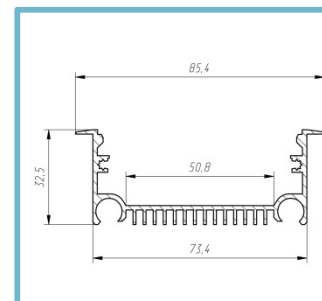

Крепление профиля на основание с помощью самореза и системы «шип-паз».

Монтаж

При фиксации профилей с помощью пружинных клипс ЛК, световой поток будет направлен в противоположные стороны.

LSV 70

Комплектація
універсальна
стандартна
заглушка 3С 70

Профіль
алюмінієвий
анодований,
колір - срібло.
L = 2000 мм.
P = 498 мм.

Розсіювач РС 70,
матовий
полікарбонат
L = 2000 мм.