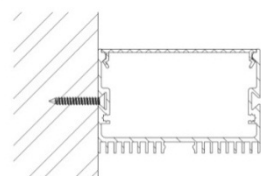

Профіль
алюмінієвий
анодований,
колір - срібло.
L = 2000 мм.
P = 553 мм.

Розсіювач РС 70 ,
матовий
полікарбонат
L =2000 мм.

LS 70

Уникальная конструкция профиля позволяет с помощью фиксатора РФ70 монтировать элементы в широкие полосы.

Крепление профиля на основание с помощью самореза и системы «шип-паз».

Монтаж

При фиксации профилей с помощью пружинных клипс ЛК, световой поток будет направлен в противоположные стороны.

LSV 70

Комплектація
універсальна
стандартна
заглушка 3С 70

Пружинне кріплення для ПЛС 70

Профіль ЛСВ 70

предназначен для врезки світильника в гіпсокартон, ДСП и другие плитные поверхности. Пружина ПЛС70 надежно фиксирует профиль в основании и позволяет производить техническое обслуживание врезного светильника.

Профіль
алюмінієвий
анодований,
колір - срібло.
L = 2000 мм.
P = 498 мм.

Розсіювач РС 70,
матовий
полікарбонат
L = 2000 мм.