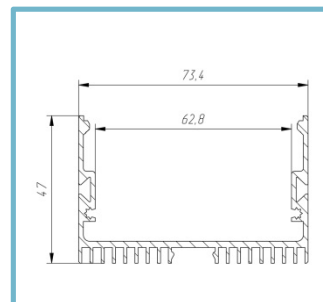

Профіль
алюмінієвий
анодований,
колір - срібло.
L = 2000 мм.
P = 553 мм.

Розсіювач РС 70 ,
матовий
полікарбонат
L =2000 мм.

LS 70

Уникальная конструкция профиля позволяет с помощью фиксатора РФ70 монтировать элементы в широкие полосы.

Крепление профиля на основание с помощью самореза и системы «шип-паз».

Монтаж

При фиксации профилей с помощью пружинных клипс ЛК, световой поток будет направлен в противоположные стороны.

LSV 70

Комплектація
універсальна
стандартна
заглушка 3С 70

Профіль
алюмінієвий
анодований,
колір - срібло.
L = 2000 мм.
P = 498 мм.

Розсіювач РС 70,
матовий
полікарбонат
L = 2000 мм.