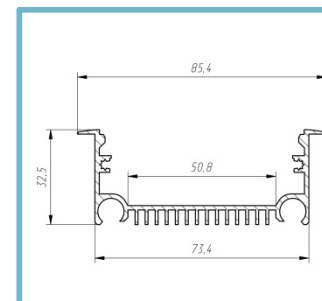

# LSV 70

**Комплектація**  
універсальна  
стандартна  
заглушка 3CB 70

Пружинне кріплення ПЛС 70

## Профіль ЛСВ 70

предназначен для врезки светильника в гипсокартон, ДСП и другие плитные поверхности. Пружина ПЛС70 надежно фиксирует профиль в основании и позволяет производить техническое обслуживание врезного светильника.

Профіль  
алюмінієвий  
анодований,  
колір - срібло.  
L = 2000 мм.  
P = 498 мм.

Розсіювач PC 70,  
матовий  
полікарбонат  
L = 2000 мм.