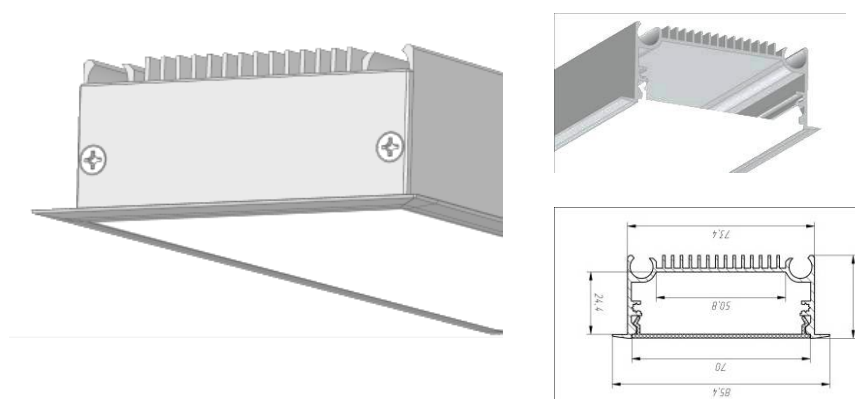

# LSV 70

**Комплектація**  
універсальна  
стандартна  
заглушка 3CB 70

Пружинне кріплення ПЛС 70

## Профіль ЛСВ 70

предназначен для врезки светильника в гипсокартон, ДСП и другие плитные поверхности. Пружина ПЛС70 надежно фиксирует профиль в основании и позволяет производить техническое обслуживание врезного светильника.

Профіль  
алюмінієвий  
анодований,  
колір - срібло.  
L = 2000 мм.  
P = 498 мм.

Розсіювач PC 70,  
матовий  
полікарбонат  
L = 2000 мм.