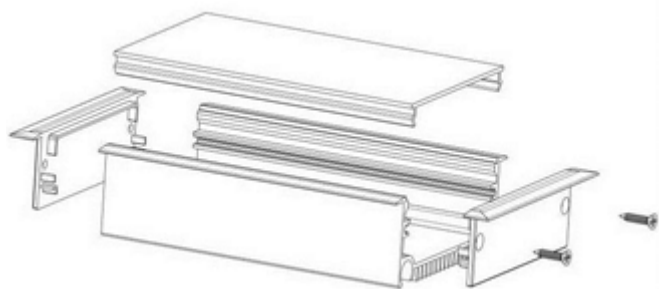

# LSV 70

**Комплектація**  
універсальна  
стандартна  
заглушка 3CB 70

Пружинне кріплення ПЛС 70

## Профіль ЛСВ 70

предназначен для врезки светильника в гипсокартон, ДСП и другие плитные поверхности. Пружина ПЛС70 надежно фиксирует профиль в основании и позволяет производить техническое обслуживание врезного светильника.

Профіль  
алюмінієвий  
анодований,  
колір - срібло.  
L = 2000 мм.  
P = 498 мм.

Розсіювач PC 70,  
матовий  
полікарбонат  
L = 2000 мм.