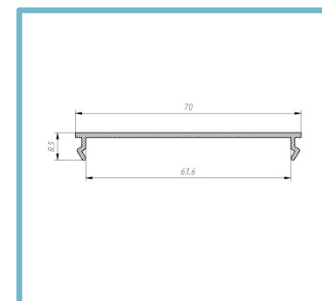

## Профіль ЛСВ 70

предназначен для врезки светильника в гипсокартон, ДСП и другие плитные поверхности. Пружина ПЛС70 надежно фиксирует профиль в основании и позволяет производить техническое обслуживание врезного светильника.

Профіль  
алюмінієвий  
анодований,  
колір - срібло.  
L = 2000 мм.  
P = 498 мм.

Розсіювач PC 70,  
матовий  
полікарбонат  
L = 2000 мм.