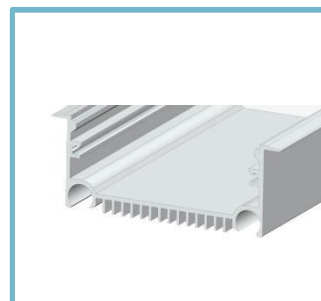

# LSV 70

**Комплектація**  
універсальна  
стандартна  
заглушка 3CB 70

Пружинне кріплення ПЛС 70

## Профіль ЛСВ 70

предназначен для врезки светильника в гипсокартон, ДСП и другие плитные поверхности. Пружина ПЛС70 надежно фиксирует профиль в основании и позволяет производить техническое обслуживание врезного светильника.

Профіль  
алюмінієвий  
анодований,  
колір - срібло.  
L = 2000 мм.  
P = 498 мм.

Розсіювач PC 70,  
матовий  
полікарбонат  
L = 2000 мм.