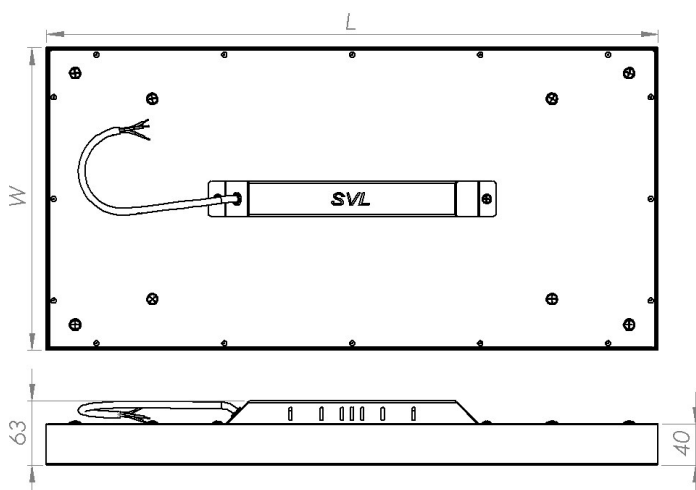

Загальні відомості

Корпус	: метал
Ступінь захисту	: IP20
Діапазон роб. температури	: -20 °C ... +35 °C
Інсталяція	: вкладн./накл./підв.
Крива сили світла	: Д, 107 °
Гарантія	: 2-5 років

Електричні та світлові х-ки

Назва	Потужність, Вт	Світловий потік, Лм	Габаритні розміри, мм
ARMLINE 300x600	19	2565	295x595x40(63)
ARMLINE 600x600	38	5130	595x595x40(63)
ARMLINE 300x1200	38	5130	295x1195x40(63)
ARMLINE 600x1200	76	10260	595x1195x40(63)

Габаритні розміри.

Діаграма КСС.