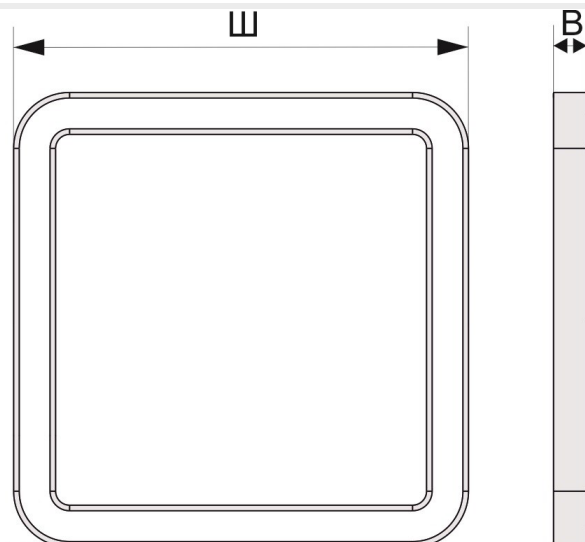

ROUND-QUAD

Загальні відомості

Корпус	: Алюмінієвий
Ступінь захисту	: IP20
Діапазон роб. температури	: -20 °С ... +35 °С
Інсталяція	: підвісний\накладний
Крива сили світла	: К, 102 °
Гарантія	: 2-5 років

Кольорове покриття світильника забезпечується методом порошкового фарбування, згідно таблиці RAL.

Назва	Потужність, Вт	Світловий потік, Лм	Габаритні розміри ШхВ, мм
ROUND-QUAD 600	59	5546	□610x60
ROUND-QUAD 700	71	6674	□710x60
ROUND-QUAD 800	83	7802	□813x60
ROUND-QUAD 900	95	8930	□916x60
ROUND-QUAD 1000	107	10058	□1016x60

Габаритні розміри.

Діаграма КСС.