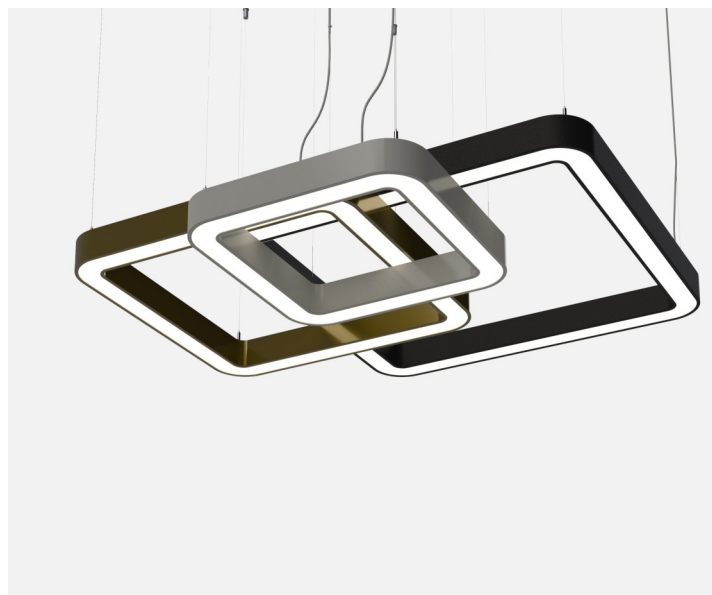

ROUND-QUAD

Загальні відомості

Корпус	: Алюмінієвий
Ступінь захисту	: IP20
Діапазон роб. температури	: -20 °С ... +35 °С
Інсталяція	: підвісний\накладний
Крива сили світла	: К, 102 °
Гарантія	: 2-5 років

Кольорове покриття світильника забезпечується методом порошкового фарбування, згідно таблиці RAL.

Назва	Потужність, Вт	Світловий потік, Лм	Габаритні розміри ШхВ, мм
ROUND-QUAD 600	59	5546	□610x60
ROUND-QUAD 700	71	6674	□710x60
ROUND-QUAD 800	83	7802	□813x60
ROUND-QUAD 900	95	8930	□916x60
ROUND-QUAD 1000	107	10058	□1016x60